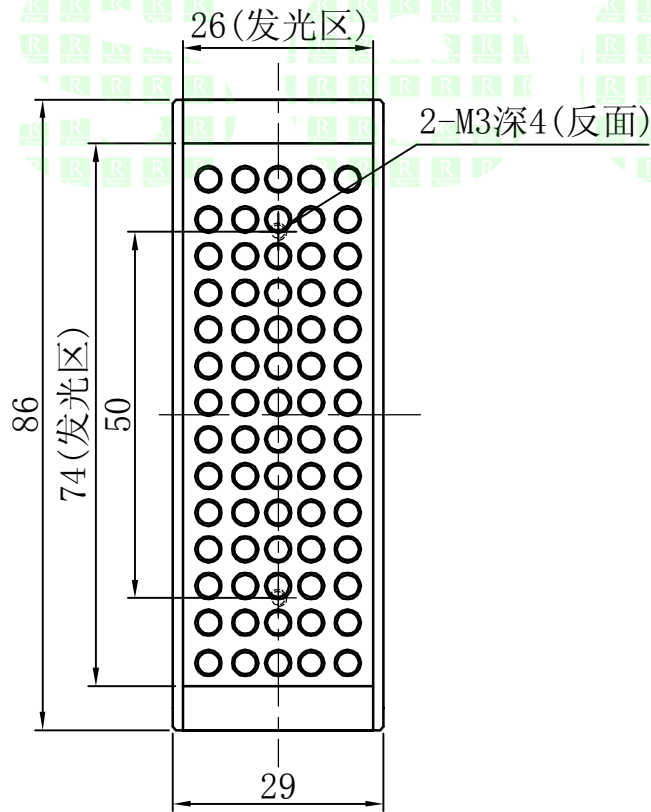

1		2		3	4	5
自变/客变	版本	审核	日期	说明		

A

B

C

D

E

		型号	P-BL-86-29		产品安装尺寸图	
		品名	条形光源		 Rsee 东莞锐视光电 科技有限公司	
日期	2013-10-18	比例	1:1	重量		