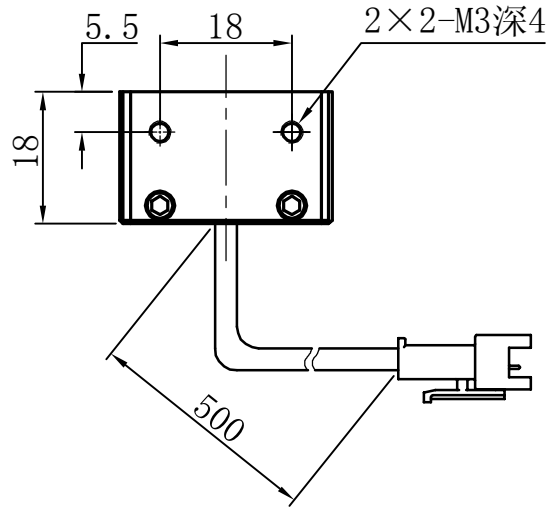

1		2		3	4	5
自变/客变	版本	审核	日期	说明		

A

B

C

D

E

		型号	P-BL-86-29		产品安装尺寸图	
		品名	条形光源		 Rsee 东莞锐视光电 科技有限公司	
日期	2013-10-18	比例	1:1	重量		