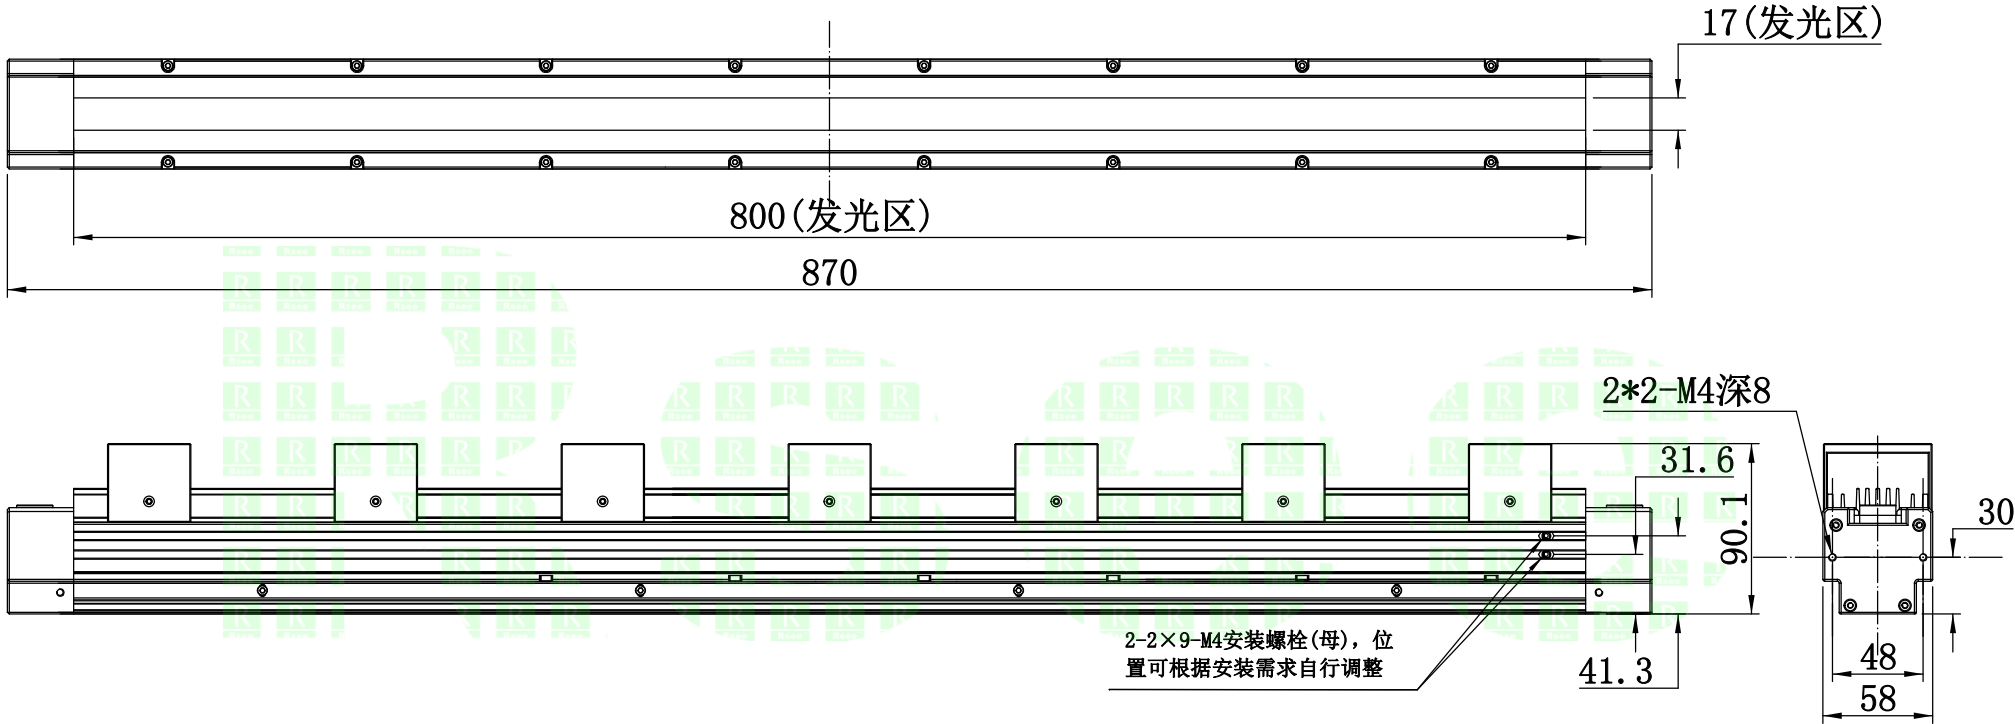

UNIT: mm

1	2	3	4	5
审核	日期	说明		

A

B

C

D

E

		型号	P-LSG-800		产品安装尺寸图	
		品名	线光源			
日期	2018-12-17	比例	1:4	重量	Rsee 东莞锐视光电 科技有限公司	