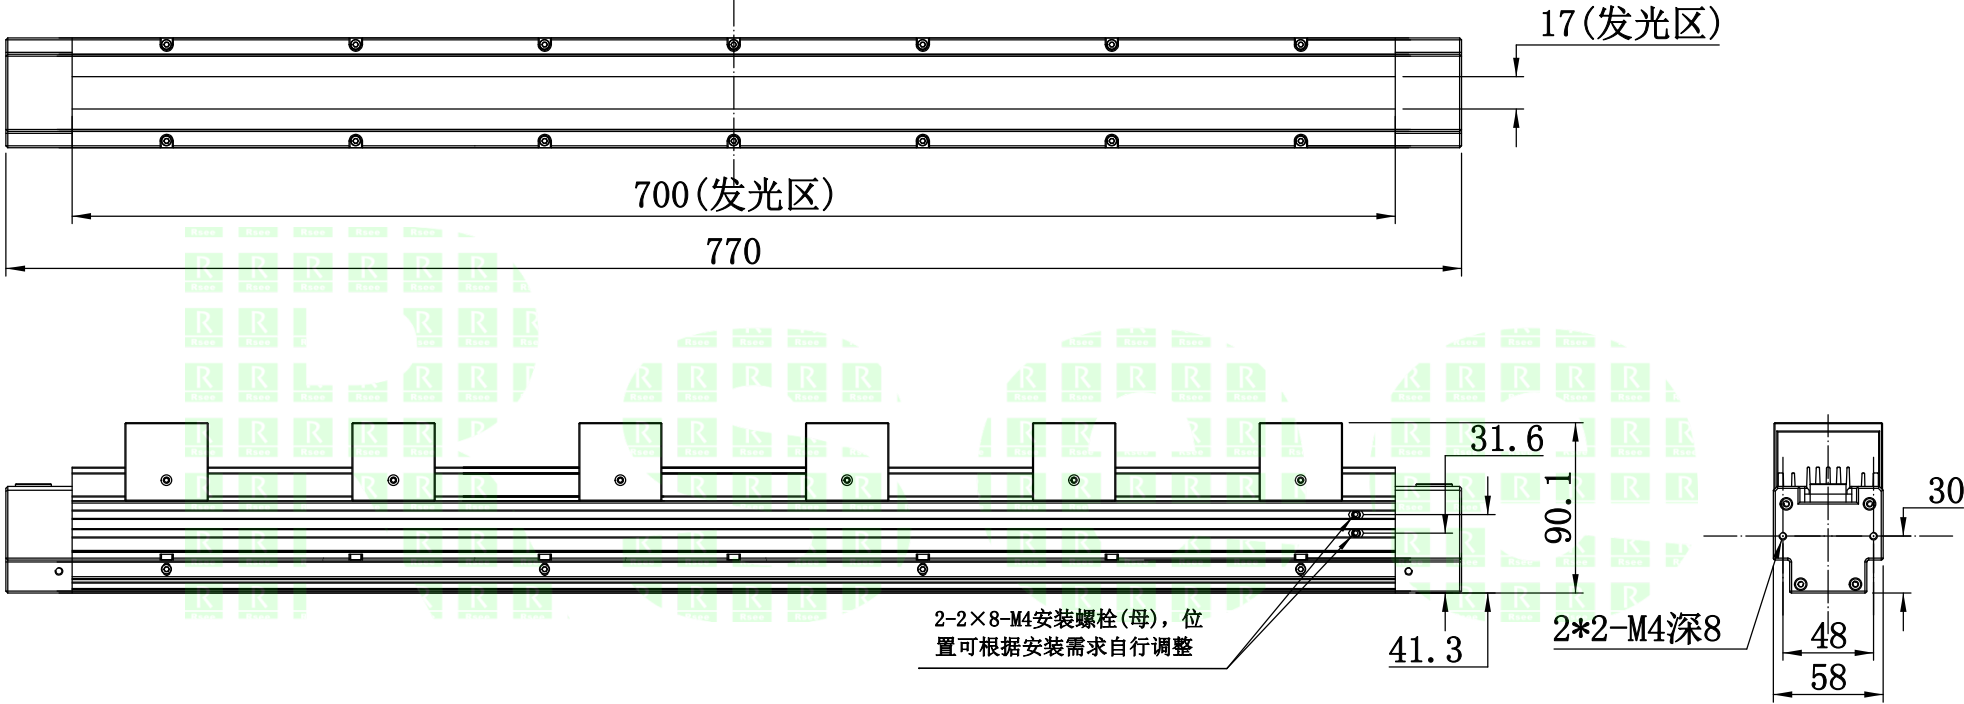

UNIT: mm

1	2	3	4	5
审核	日期	说明		

A  
B  
C  
D  
E

		型号	P-LSG-700		产品安装尺寸图 <b>Rsee</b> 东莞锐视光电 科技有限公司	
		品名	线光源			
日期	2018-12-17	比例	1:4	重量		