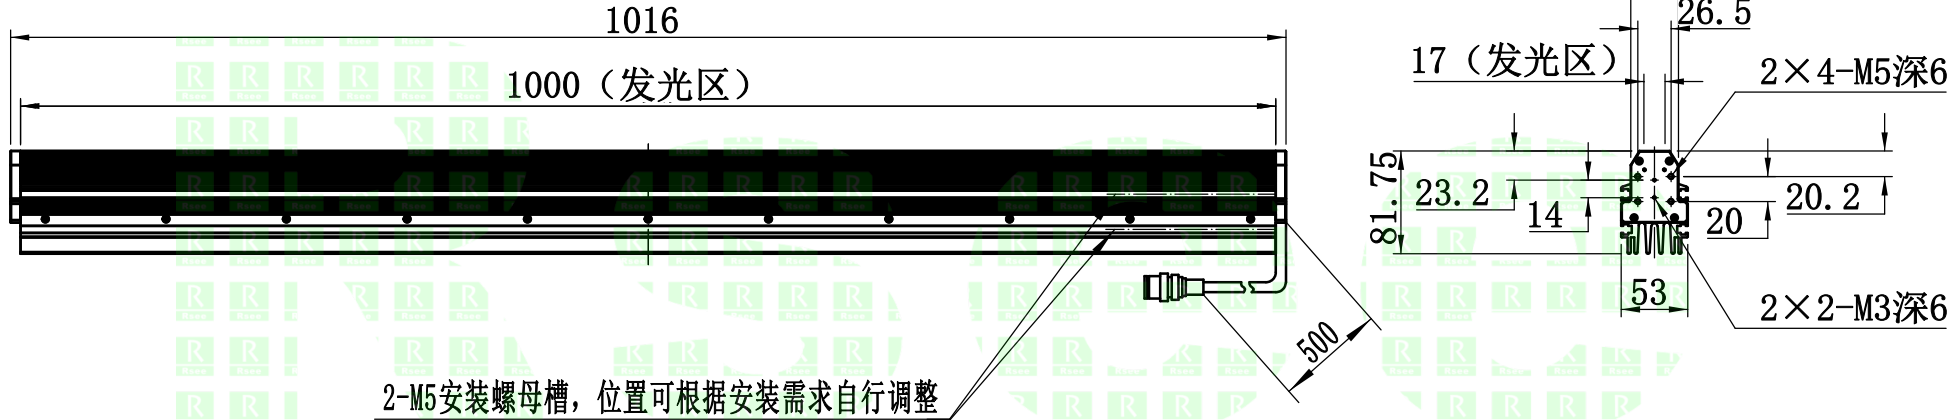

## 2. 电性能参数

电压/电流/功率 (Max)	24V/7A/168W
配套控制器	
出线端口	航空公头: 20M-4J
其他	

	型号	P-LSC-1000		<b>产品安装尺寸图</b> <b>Rsee</b> 东莞锐视光电 科技有限公司	
	品名	线光源			
日期	2018-07-30	比例	1:6	重量	