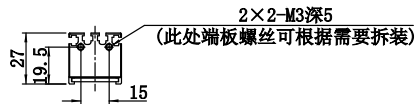

1	2	3	4	5
自变/客变	版本	审核	日期	说明

UNIT: mm

A

B

C

D

E

		型号	P-BL2-462-28		产品安装尺寸图	
		品名	条形光源			
日期	2016-03-23	比例	1:4	重量	Rsee 东莞锐视光电 科技有限公司	