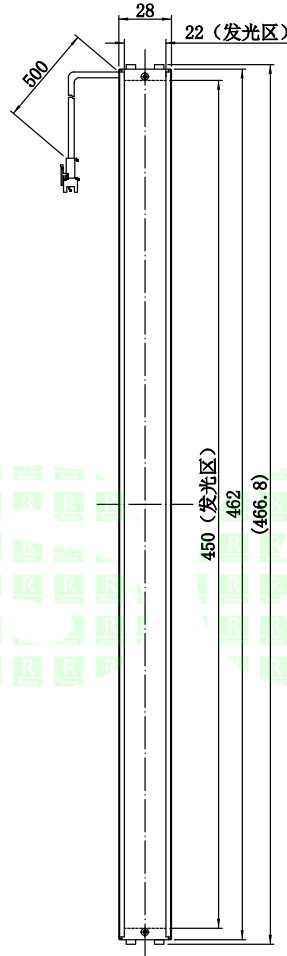

1	2	3	4	5
自变/客变	版本	审核	日期	说明

UNIT: mm

A

B

C

D

E

		型号	P-BL2-462-28		产品安装尺寸图	
		品名	条形光源			
日期	2016-03-23	比例	1:4	重量	Rsee 东莞锐视光电 科技有限公司	