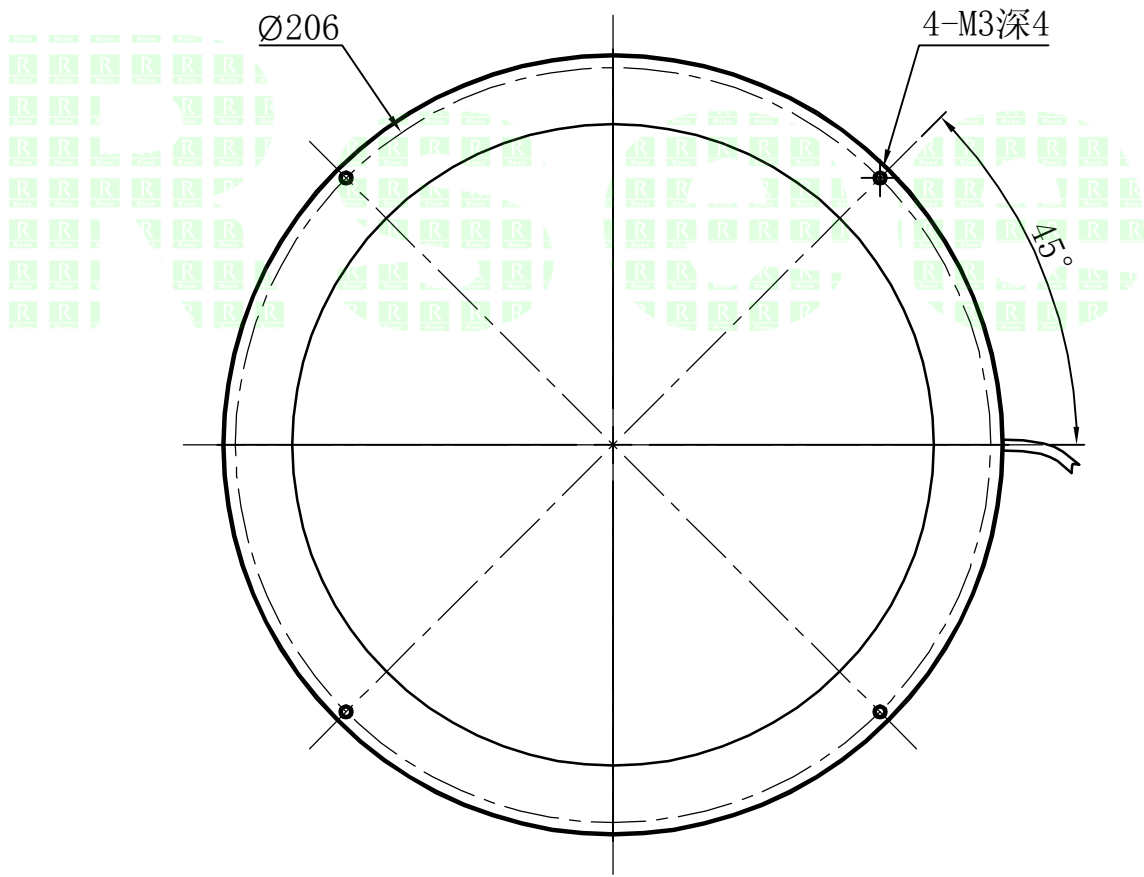

1			2		3	4	5
自变/客变	版本	审核	日期	说明			

A
B
C
D
E

		型号	P-RL-213-00		产品安装尺寸图	
		品名	环形光源		Rsee 东莞锐视光电 科技有限公司	
日期	2014-09-17	比例	1:2	重量		