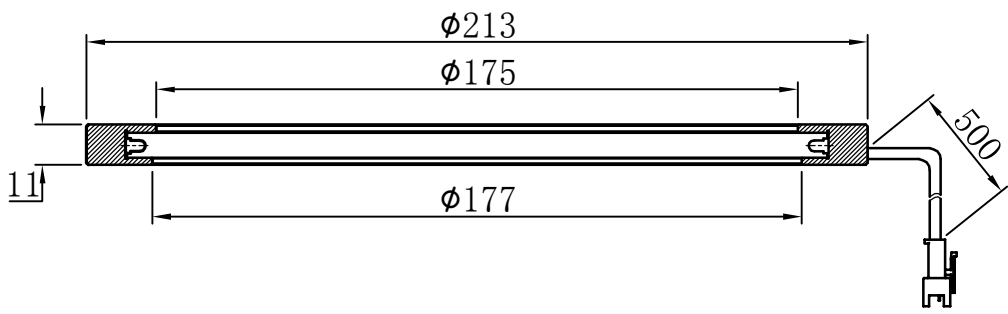

1			2		3	4	5
自变/客变	版本	审核	日期	说明			

A
B
C
D
E

		型号	P-RL-213-00		产品安装尺寸图	
		品名	环形光源		Rsee 东莞锐视光电 科技有限公司	
日期	2014-09-17	比例	1:2	重量		